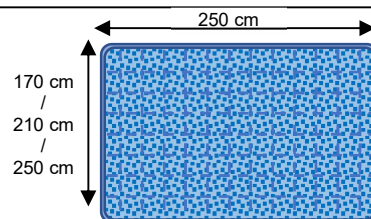

## DESCRIZIONE:

**TRAPUNTINO DOUBLE FACE**, con imbottitura interna adatta a tutte le stagioni e per climi moderatamente freddi, con trapuntatura a doppio quadro su entrambi i lati. Disponibile in tre dimensioni (SINGOLO, PIAZZA E MEZZA, MATRIMONIALE). Adatto a comunità, case di riposo e ricettività alberghiera come ausilio termico.

## CARATTERISTICHE TESSUTO

**COMPOSIZIONE RIVESTIMENTO:** 100% POLIESTERE  
**COMPOSIZIONE IMBOTTITURA-:** 100% POLIESTERE  
**ARMATURA RIVESTIMENTO:** TELA IN MICROFIBRA  
**MASSA AREICA IMBOTTITURA:** Imbottitura 100 g/m<sup>2</sup> (± 5%)  
**MASSA AREICA TOTALE:** Capo 260 g/m<sup>2</sup> (± 5%)

## MISURE:

170 cm x 250 cm                      SIZE 1  
 210 cm x 250 cm                      SIZE 2  
 250 cm x 250 cm                      SIZE 3

**NOTA** : Le dimensioni del prodotto sono date a "nuovo" e con tolleranza di +/- 5%  
 Dopo ripetuti lavaggi è possibile una contrazione delle dimensioni del capo